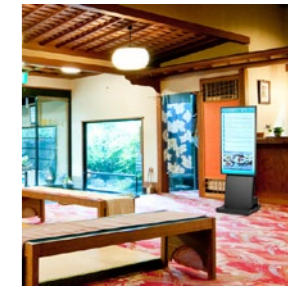

レンタルサービス

スタンダードセットを

短期
5日間まで

1年

2年

3年

ご利用期間をえらんで
レンタルできます

液晶ディスプレイ+ディスプレイスタンドの「スタンダードセット」を最大5日間までの短期レンタルと、1年~3年の長期レンタルでご利用できます。イベントや催事・常設での使用など、運用にあわせて選べる、気軽に始められるレンタルサービスです。その他機種、運用期間に関してはご相談ください。

スタンダード
セット

マルチディスプレイレンタルサービス

55型 × 4

110型
相当

大迫力の大型ディスプレイ
イベントで目を引く短期レンタル

運搬・設置・運用
完全サポート

イベント会場への搬入 / 搬出はもちろん。設置完了まで当社スタッフが責任を持って行います。