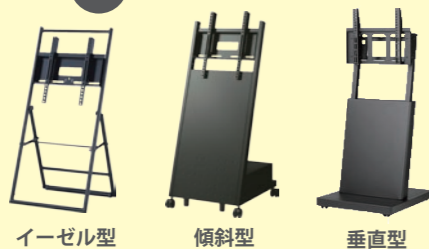

スタンダード  
セット

使いやすさを追求した  
シンプルサイネージ

ディスプレイ本体にメディアプレーヤー内蔵で、かんたんにコンテンツの自動再生を行うことが出来るデジタルサイネージセット。

【セット内容】液晶ディスプレイ+ディスプレイスタンド

液晶ディスプレイ

軽量&薄型デザインの  
スタンダードモデル

43型 48型 55型 65型

+

スタンド

設置スペースにあわせて選べる  
3種類

イーゼル型 傾斜型 垂直型

スタンド設置の他に、壁掛け設置 / 天井り設置にも対応しております。ご相談ください。

その他モデル

目的や使いかた、  
設置環境にあわせて  
選べるディスプレイ

屋外対応ディスプレイ

視認性に優れた高輝度映像表示で、屋外での確実な情報伝達を実現